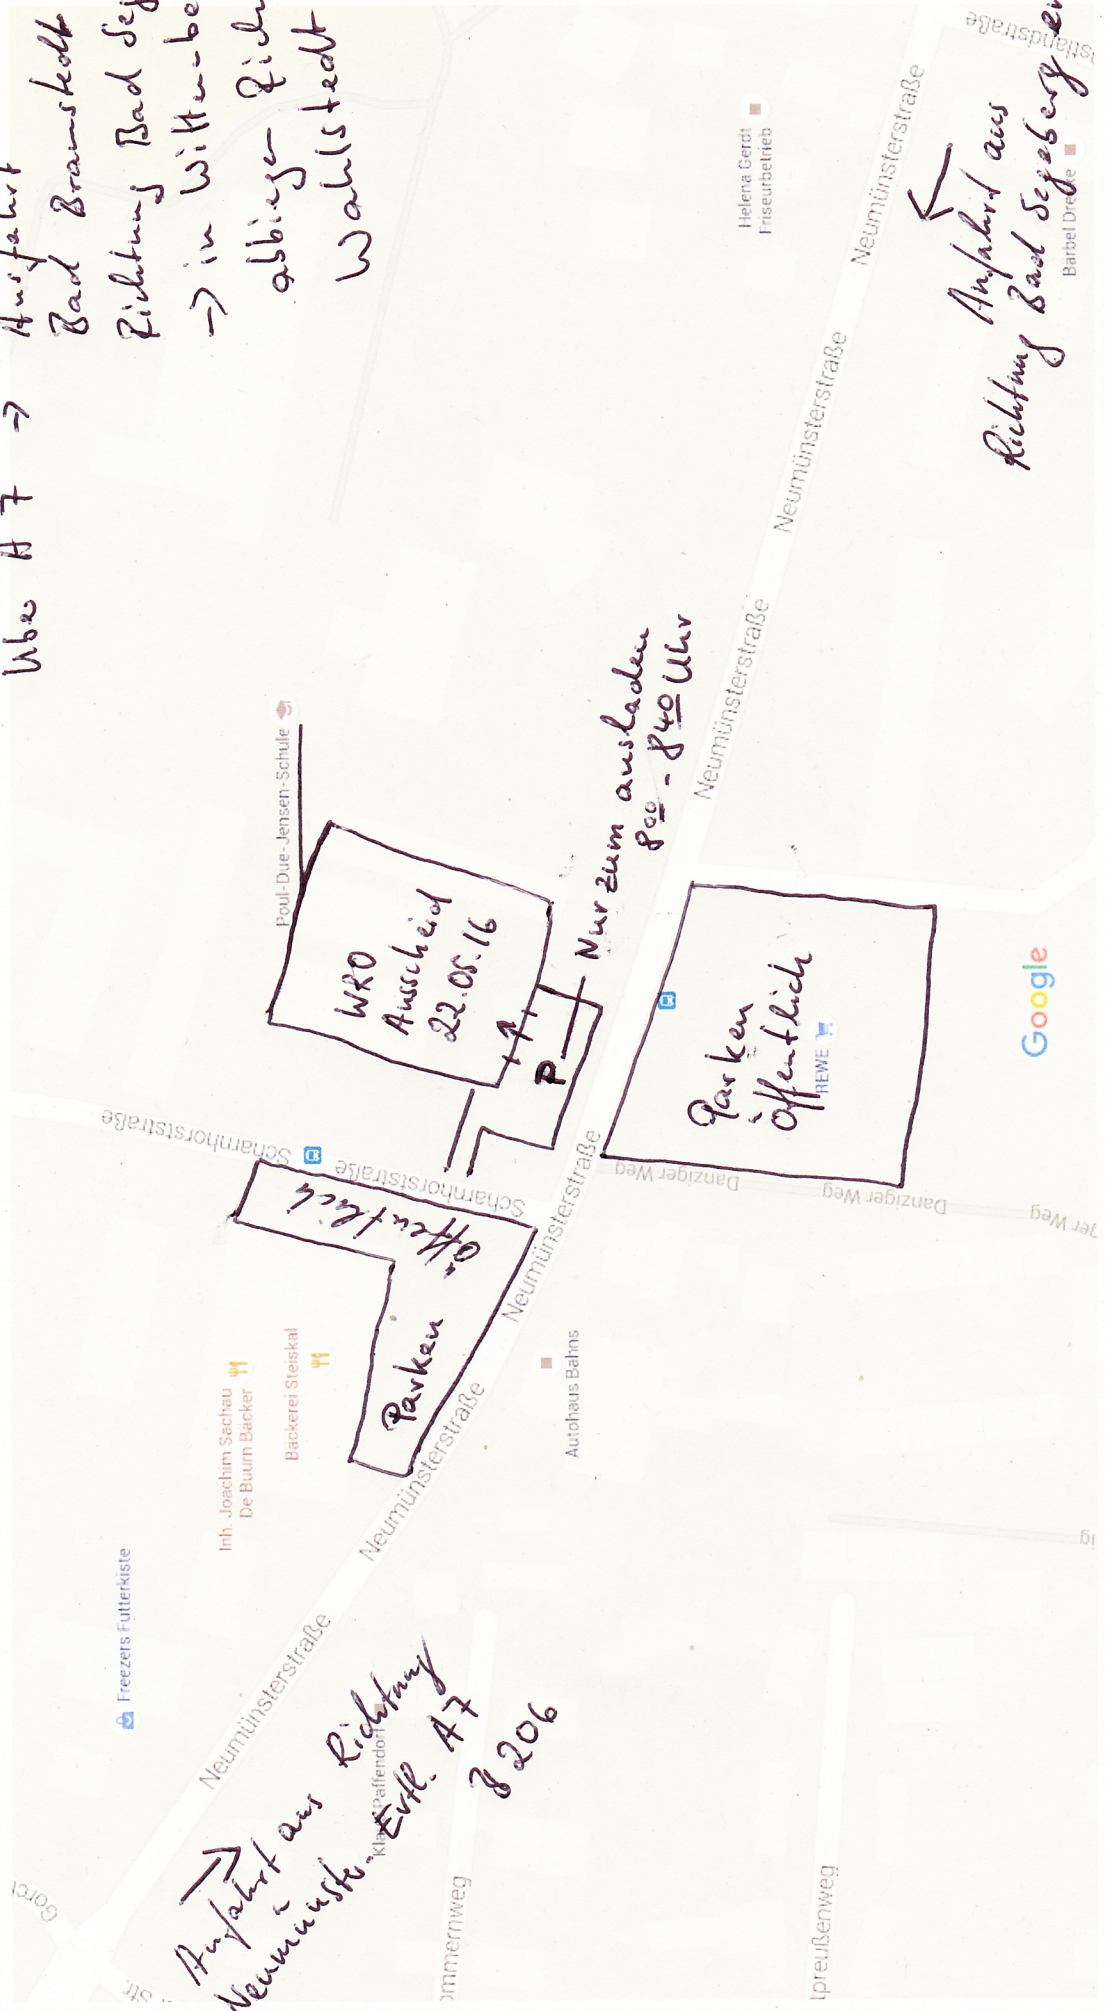

Anfahrt:

Über A21 → Ausfahrt Wahlstedt

Über A7 → Ausfahrt

Bad Bramskott →

Richtung Bad Segeberg

→ in Wittenbern

abbiegen Richtung

Wahlstedt

Google Maps Wahlstedt

→
Anfahrt aus Richtung
Neumünsterstr. A7
8206

←
Anfahrt aus
Richtung Bad Segeberg entl. A1
A21

Google Maps

Kartendaten © 2016 GeoBasis-DE/BKG (©2009), Google 20 m